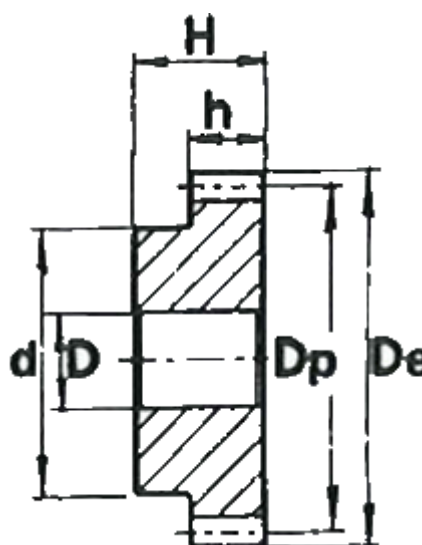

Varenummer: 616501015035  
Beskrivelse: Cylindrisk tandhjul med nav  
35 tdr. Modul 1,5

## Mål

Antal tænder = 35  
d = 35  
D = 12  
De = 55.5  
Deling (Pitch) = 4.7124  
Dp = 52.5  
H = 30  
h = 17

Modul = 1.5